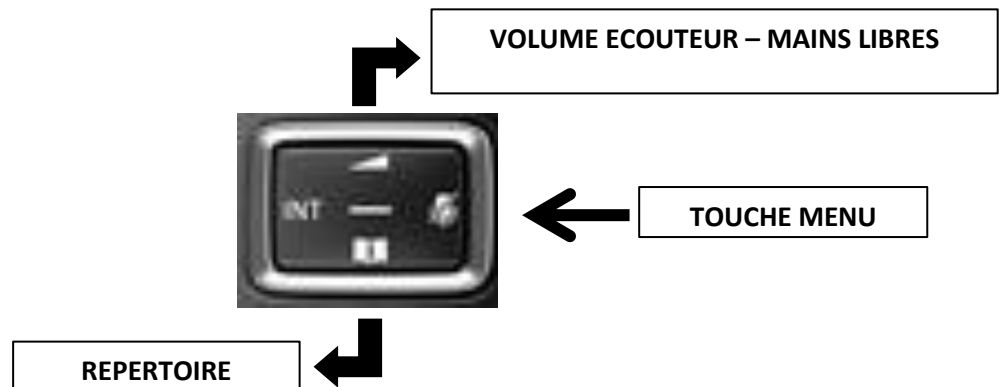

GIGASET S650H PRO

Récapitulatif

- Téléphone sans fil **DECT**
- Ecran **1,8" (4,5cm)** avec affichage couleur
- Résolution **128 x 160 pixels**
- Qualité sonore **HD** : HDSP ; CAT-IQ 2.0
- Clavier **anti-rayures**
- Capacité du répertoire : **500 contacts**
- Autonomie : **12h** en communication (**300h** en veille)
- Connectivité : Bluetooth ; Micro-USB ; Prise Jack 2,5mm
- Portée : jusqu'à **50m** en intérieur et jusqu'à **300m** en extérieur

Touche de fonction

Émettre un appel

Appels internes

Tapez le numéro du poste souhaité

2xx

OU répertoire « Poste xx »

Mettre en attente

Appuyer sur la touche R